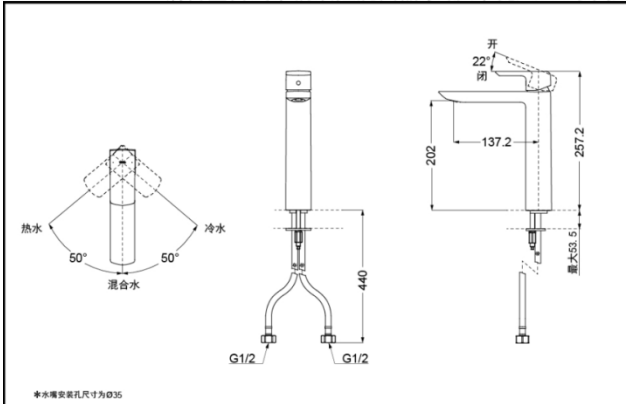

### 产品规格

进水要求：0.05Mpa(动压) ~ 1.0Mpa(静压)  
水效等级：1级  
吐水口：带起泡器

### 其它

产品系列：GR系列

TLG02304B 铜合金台式单柄双控洗面器水嘴(单孔)(GR系列)

\*TOTO公司保留对其产品规格和尺寸更改的权利。届时，恕不另行通知。

TLG02308B 铜合金台式单柄双控洗面器水嘴(单孔)(GR系列)

\*TOTO公司保留对其产品规格和尺寸更改的权利。届时，恕不另行通知。