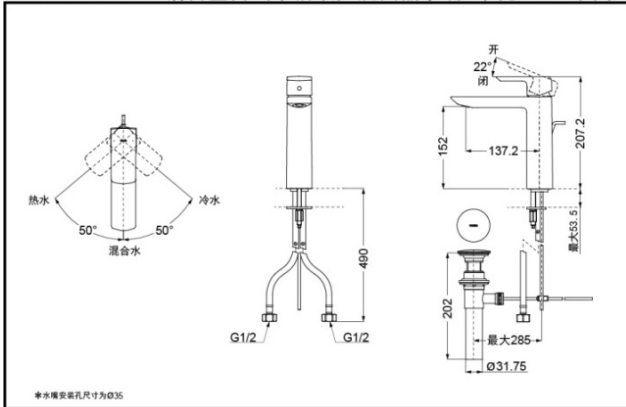

其它

产品系列：GR系列

TLG02304B 铜合金台式单柄双控洗面器水嘴(单孔)(GR系列)

*TOTO公司保留对其产品规格和尺寸更改的权利。届时，恕不另行通知。